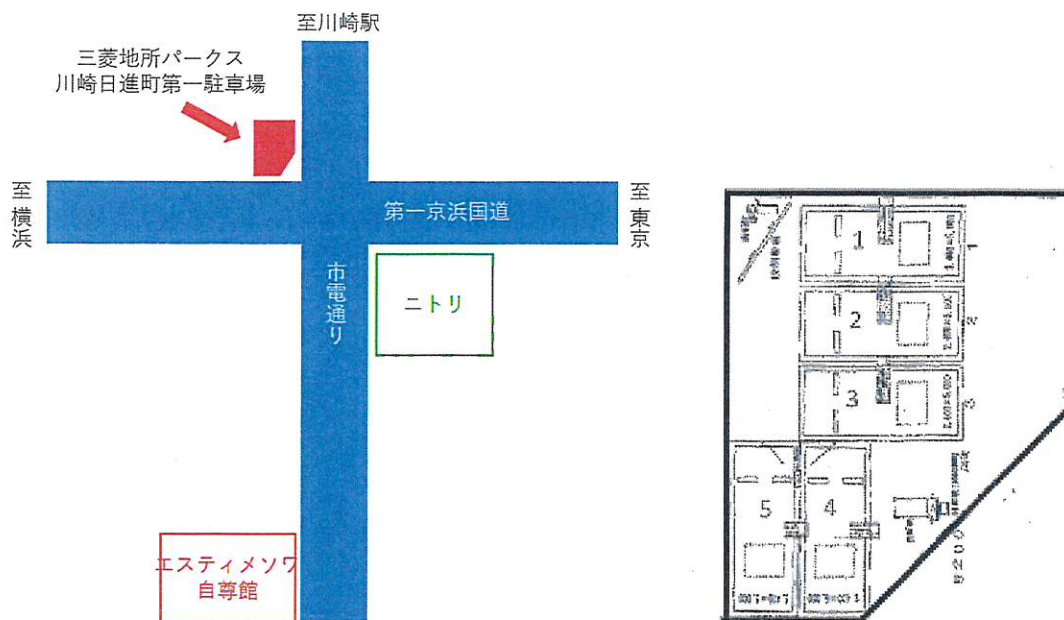

2023年4月吉日

工事期間中の駐車場の移動のお願い

誠に恐れ入りますが、工事期間中は外壁の補修・修理に伴い、工事用の足場を建物の周囲に設置して修繕を進めてまいります。

足場の設置により、物理的に駐車場スペースが利用できなくなってしまいます。また、工事期間中に万一、皆様のお車に損害が及ぶ可能性もございますので、下記の通りに仮の駐車場を手配致しました。

誠にご迷惑をお掛けしますが、工事期間中には皆様のお車を下記の場所へ駐車して頂けますようお願い申し上げます。

三菱地所パークス・川崎日進町第1駐車場（車室5台）

住所 神奈川県川崎市川崎区日進町 22-4

※ 車の出入庫の際には、お手数ですがカラーコーンの設置をお願いします。